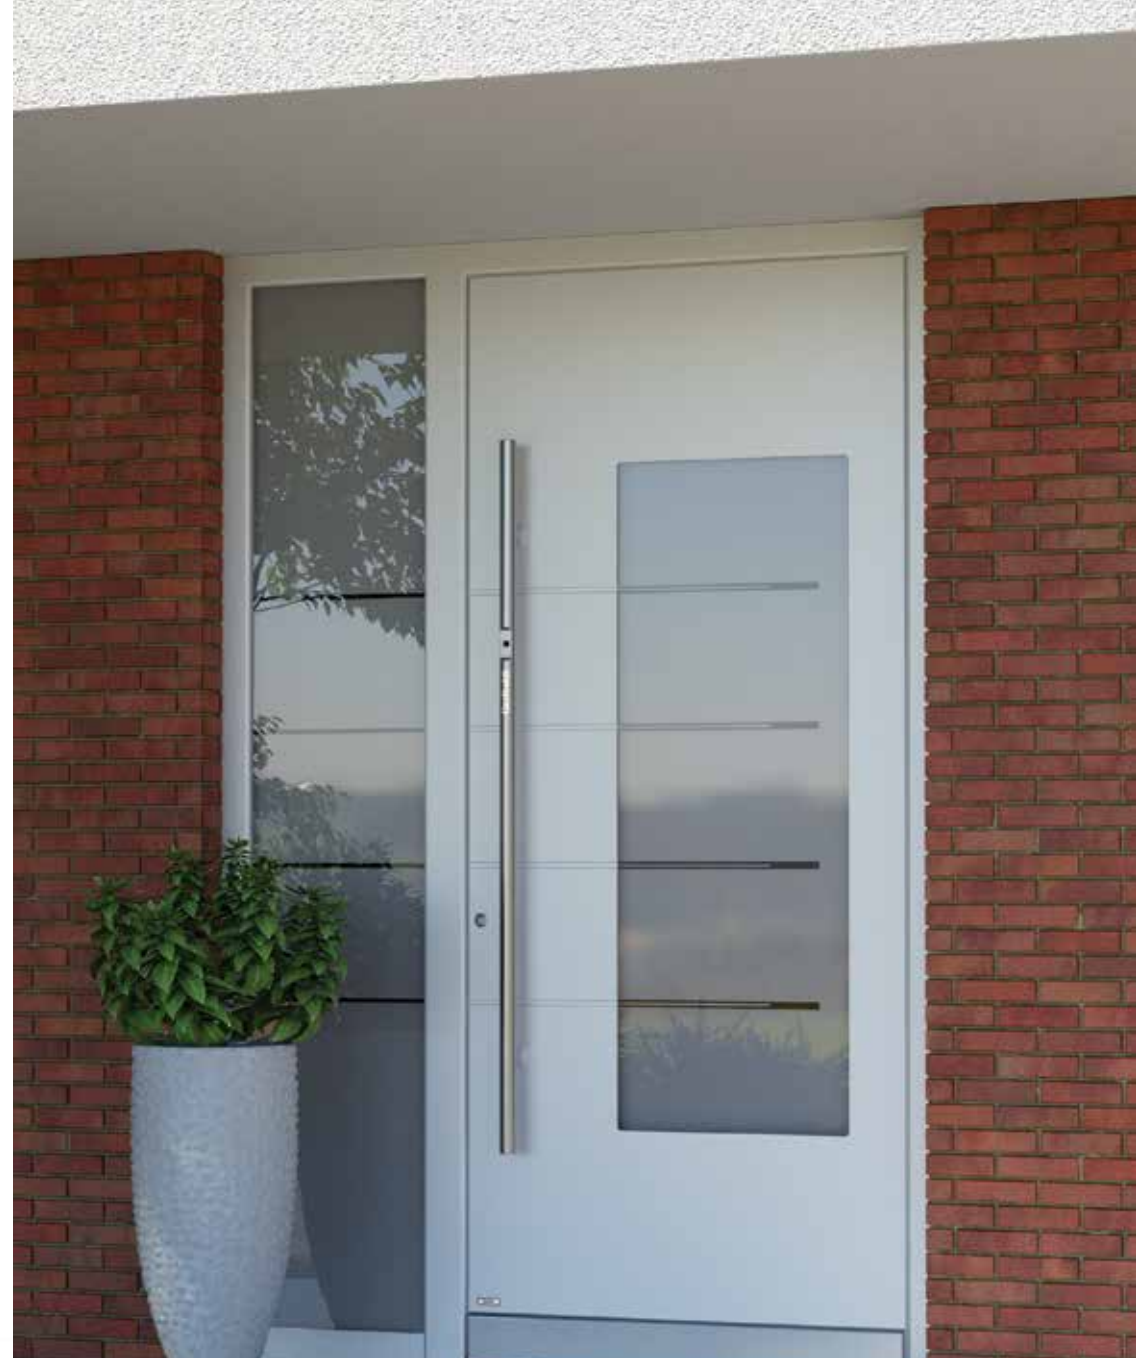

7160

Colore FS 9016 / Vetro con motivo / Maniglione TONDO55 / Affidabile sistema di apertura con lettore d'impronte digitali SECURO e serratura ARMO COMFORT ELECTRO / Zoccolo 6267

7471

Colore 70105 / Vetro con motivo / Maniglione TONDO95 / Affidabile sistema di apertura con lettore d'impronte digitali SECURO sul maniglione e serratura ARMO COMFORT ELECTRO / Zoccolo 6267