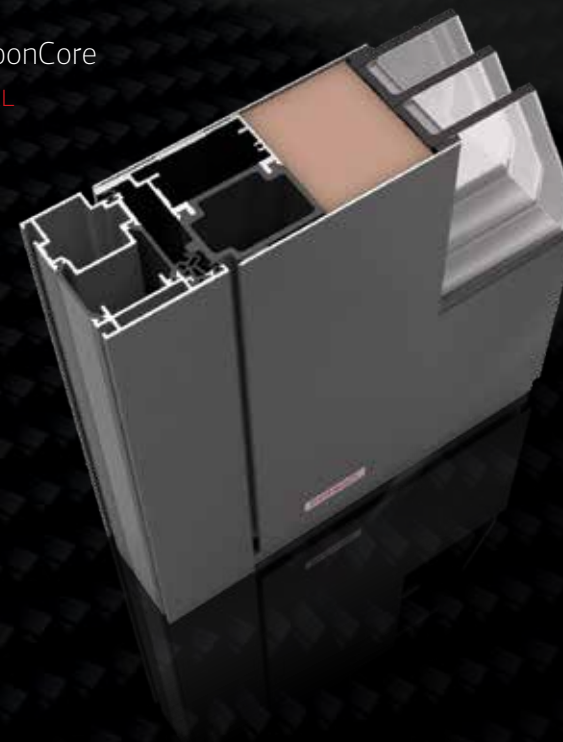

CarbonCore
SOFT

CarbonCore

La costruzione più robusta al mondo per porte d'ingresso in fibra di carbonio

Il cuore di ogni porta d'ingresso di fascia alta è la struttura. CarbonCore è l'unica struttura in carbonio brevettata al mondo realizzata esclusivamente per le porte d'ingresso. Le fibre di carbonio sono estremamente leggere, rigide e molte volte più resistenti dell'acciaio, quindi la porta non si storce né sotto il sole cocente né durante inverni più rigidi. CarbonCore consente un montaggio più semplice senza torsioni, riduce gli errori di installazione, allevia l'ambiente e accorcia il processo di produzione e di vendita.

CarbonCore
LEVEL