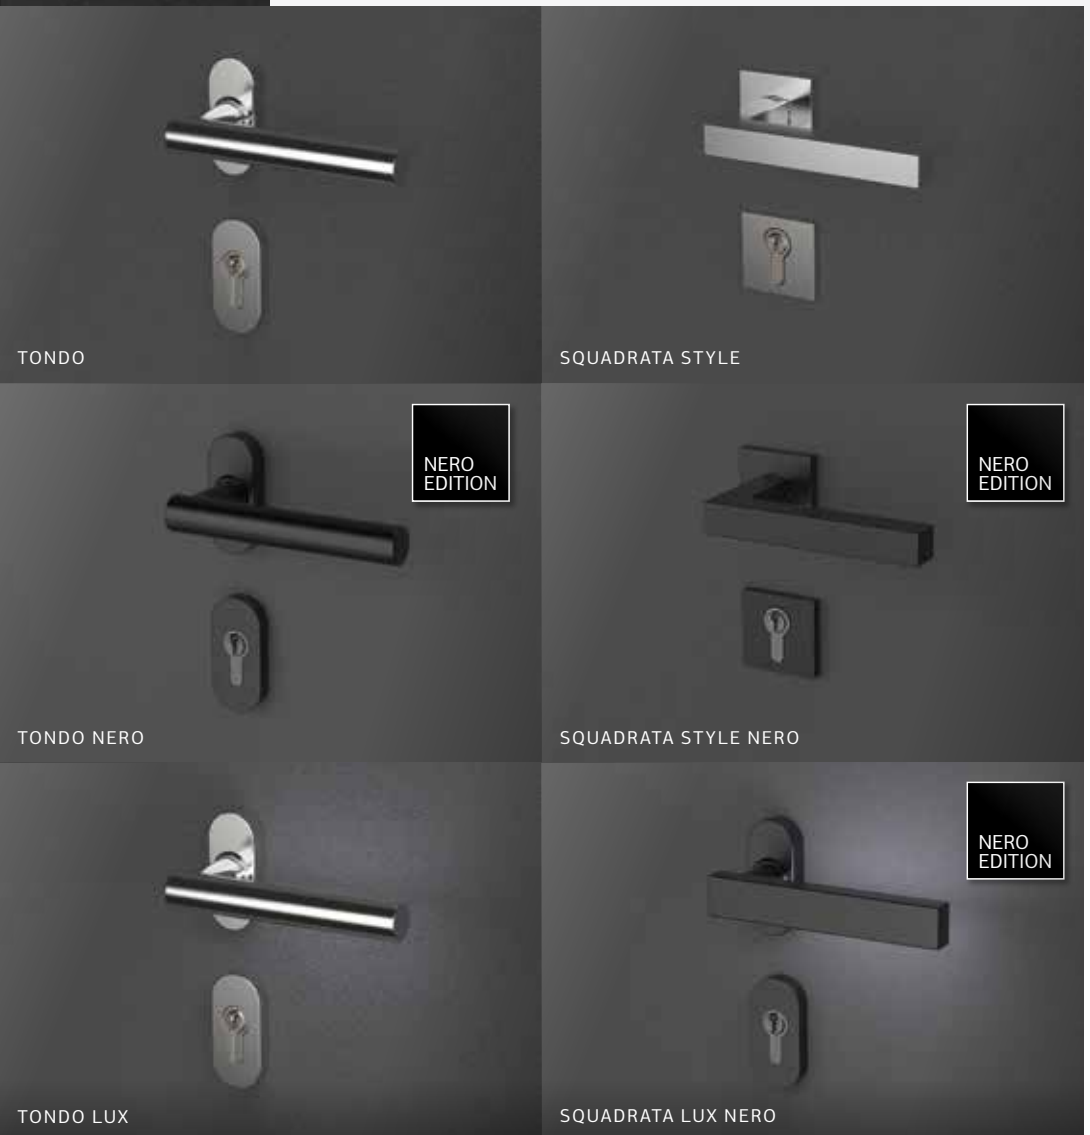

LUNGHEZZE DI MANIGLIONI TONDI E SQUADRATI

Contattare il personale di vendita per ulteriori informazioni sulla gamma completa di maniglioni disponibili e illuminazioni possibili.

TONDO

TONDO NERO

NERO
EDITION

LABELUX

Grazie alla tecnologia brevettata di Pinar, al centro della superficie del maniglione può essere impresso il vostro cognome o qualsiasi altra iscrizione, la quale viene perfettamente allineata con la superficie. La magia rimane incomprensibile anche quando la si tocca con mano.

Benvenuti nel mondo digitale di **PIRNAR**

Accessori

Evidenziate il vostro stile con la scelta di maniglie e accessori e non lasciate spazio a dubbi sul vostro senso estetico.

TONDO

SQUADRATA STYLE

NERO
EDITION